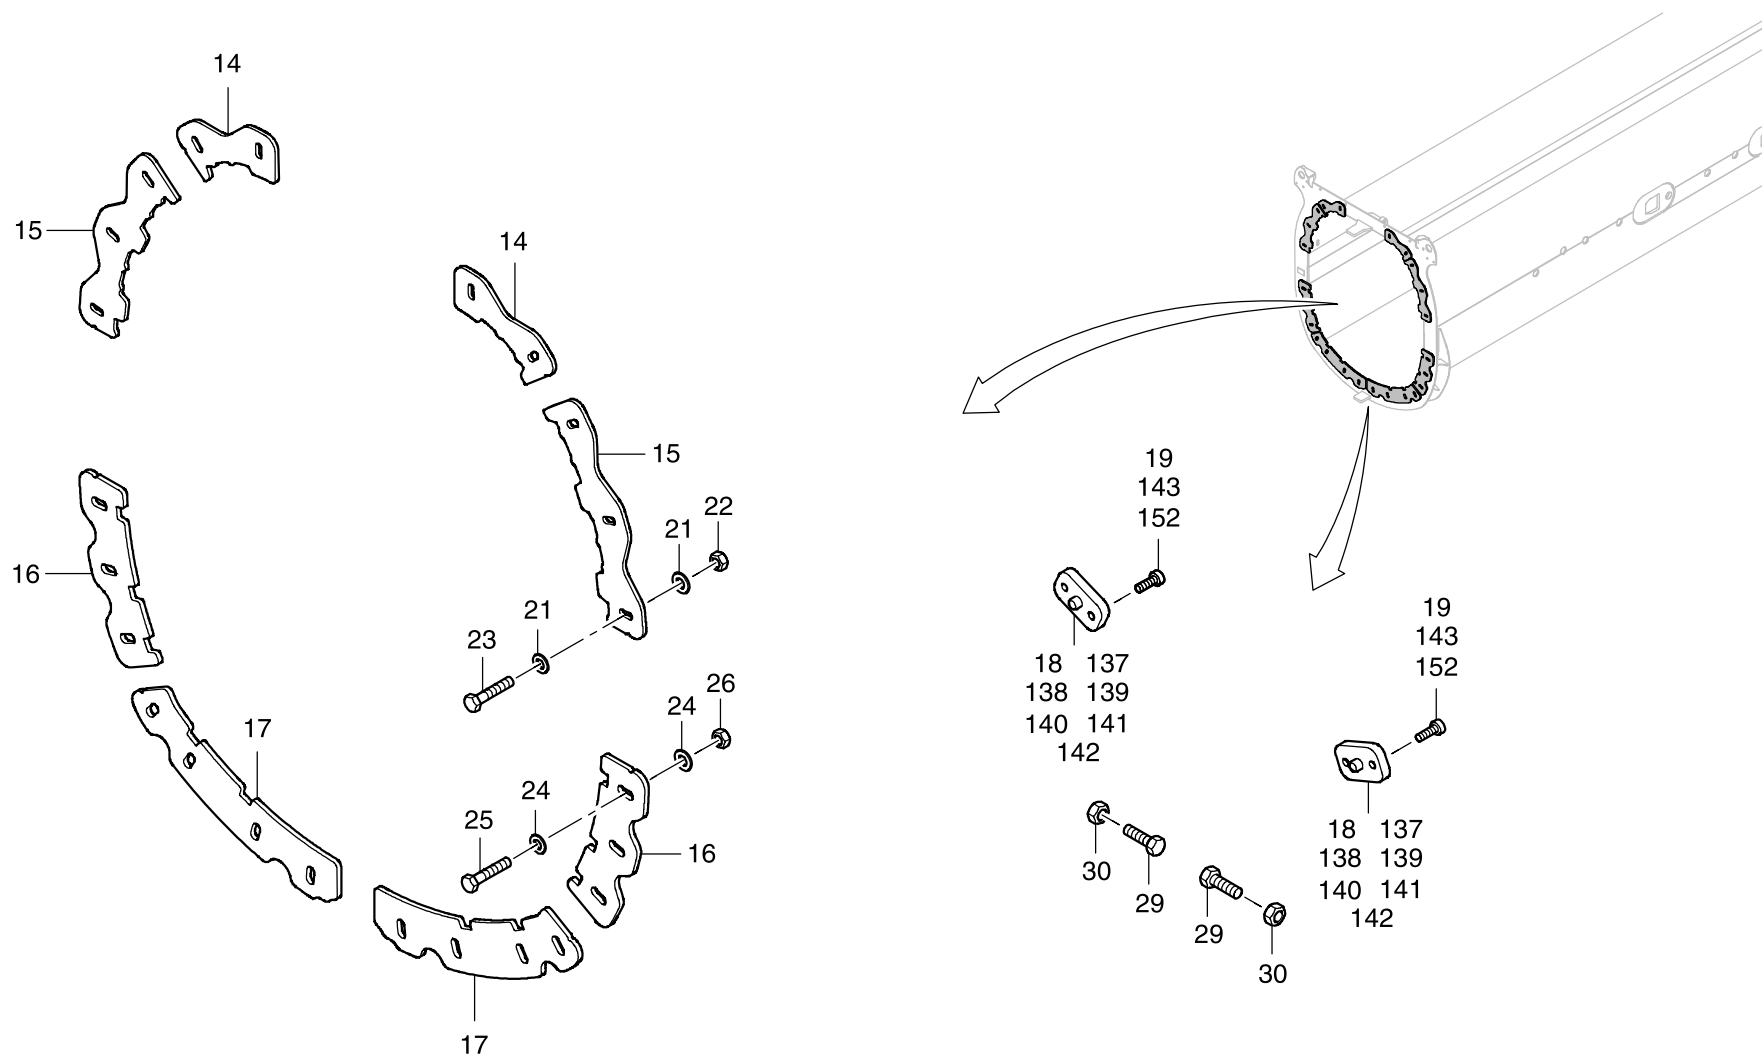

GROVE

TELESKOPTEIL 2 KPL.
TELESCOPIC PART 2 CPL.

BILDTAFEL
PICTORIAL DISPLAY

GMK 5250

05.17

3221885-ETL J

1/6

G 507

GROVE

TELESKOPTEIL 2 KPL.
TELESCOPIC PART 2 CPL.

BILDТАFEL
PICTORIAL DISPLAY

GMK 5250

05.17

3221885-ETL J

2/6

G 507

GROVE

TELESKOPTEIL 2 KPL.
TELESCOPIC PART 2 CPL.

BILDTAFEL
PICTORIAL DISPLAY

GMK 5250

05.17

3221885-ETL J

3/6

G 507

GROVE

TELESKOPTEIL 2 KPL.
TELESCOPIC PART 2 CPL.

BILDTAFEL
PICTORIAL DISPLAY

GMK 5250

05.17

3221885-ETL J

4/6

G 507