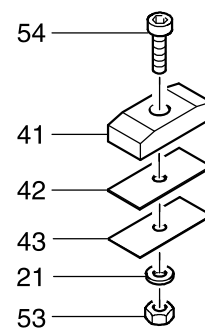

GROVE

TELESKOPTEIL 2 KPL.
TELESCOPIC PART 2 CPL.

BILDTAFEL
PICTORIAL DISPLAY

GMK 5250

05.17

3221885-ETL J

5/6

G 507

GROVE

TELESKOPTEIL 2 KPL.
TELESCOPIC PART 2 CPL.

BILDTAFEL
PICTORIAL DISPLAY

GMK 5250

05.17

3221885-ETL J

6/6

G 507