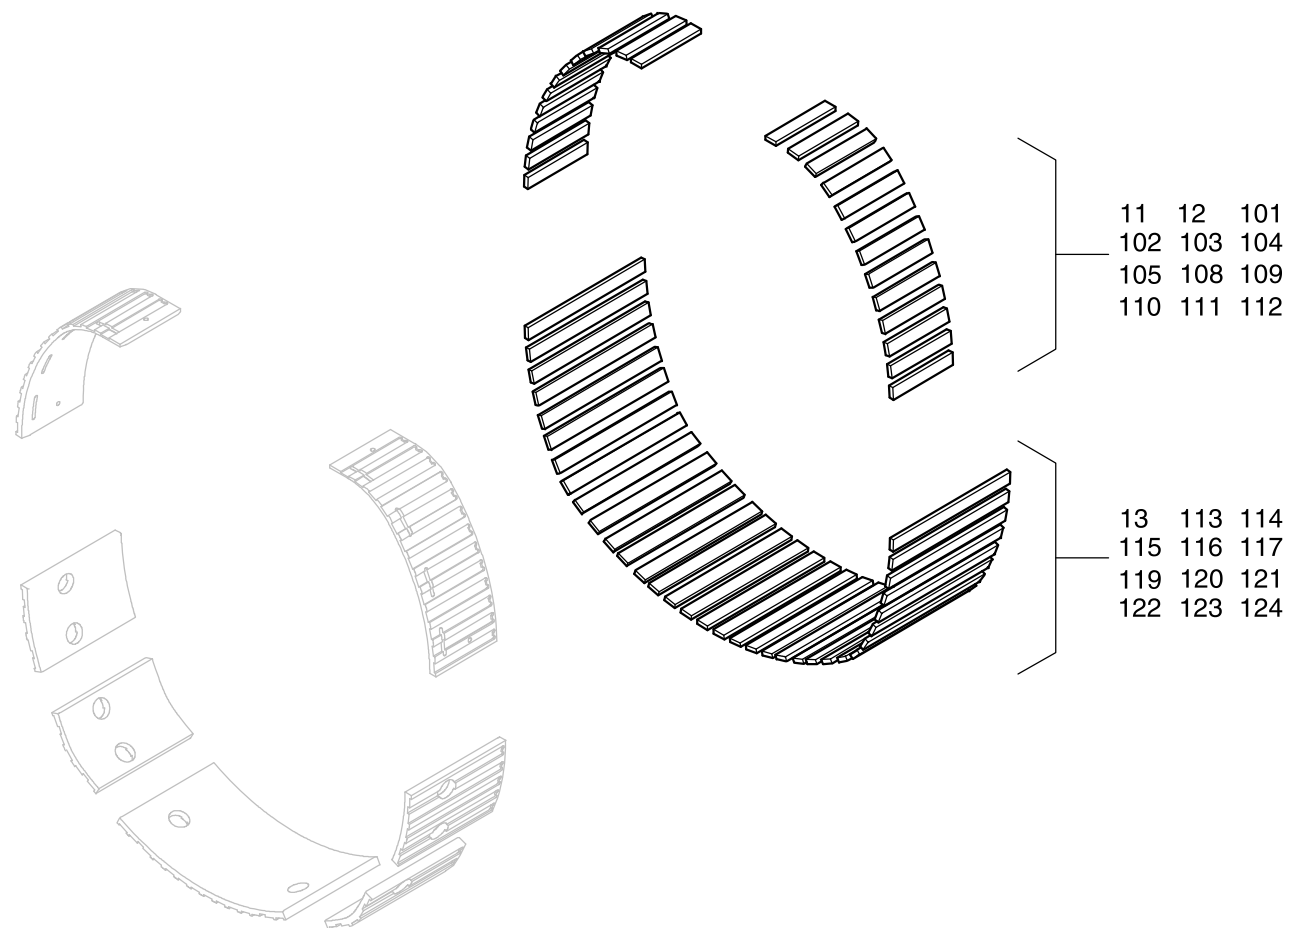

GROVE

TELESKOPTEIL 2 KPL.
TELESCOPIC PART 2 CPL.

BILDTAFEL
PICTORIAL DISPLAY

GMK 5250

05.17

3221885-ETL J

3/6

G 507