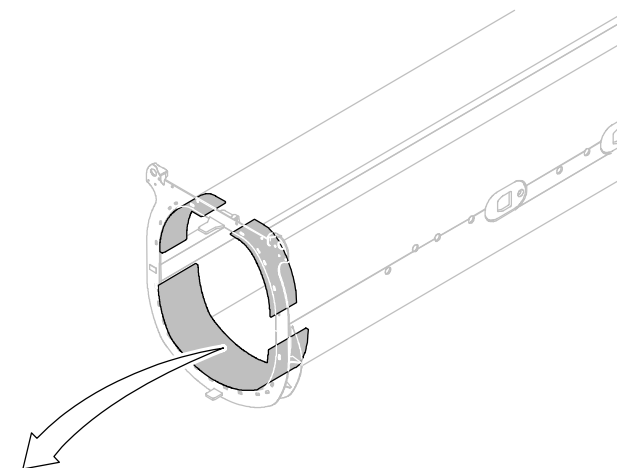

GROVE

TELESKOPTEIL 2 KPL.
TELESCOPIC PART 2 CPL.

BILDTAFEL
PICTORIAL DISPLAY

GMK 5250

05.17

3221885-ETL J

3/6

G 507

GROVE

TELESKOPTEIL 2 KPL.
TELESCOPIC PART 2 CPL.

BILDTAFEL
PICTORIAL DISPLAY

GMK 5250

05.17

3221885-ETL J

4/6

G 507